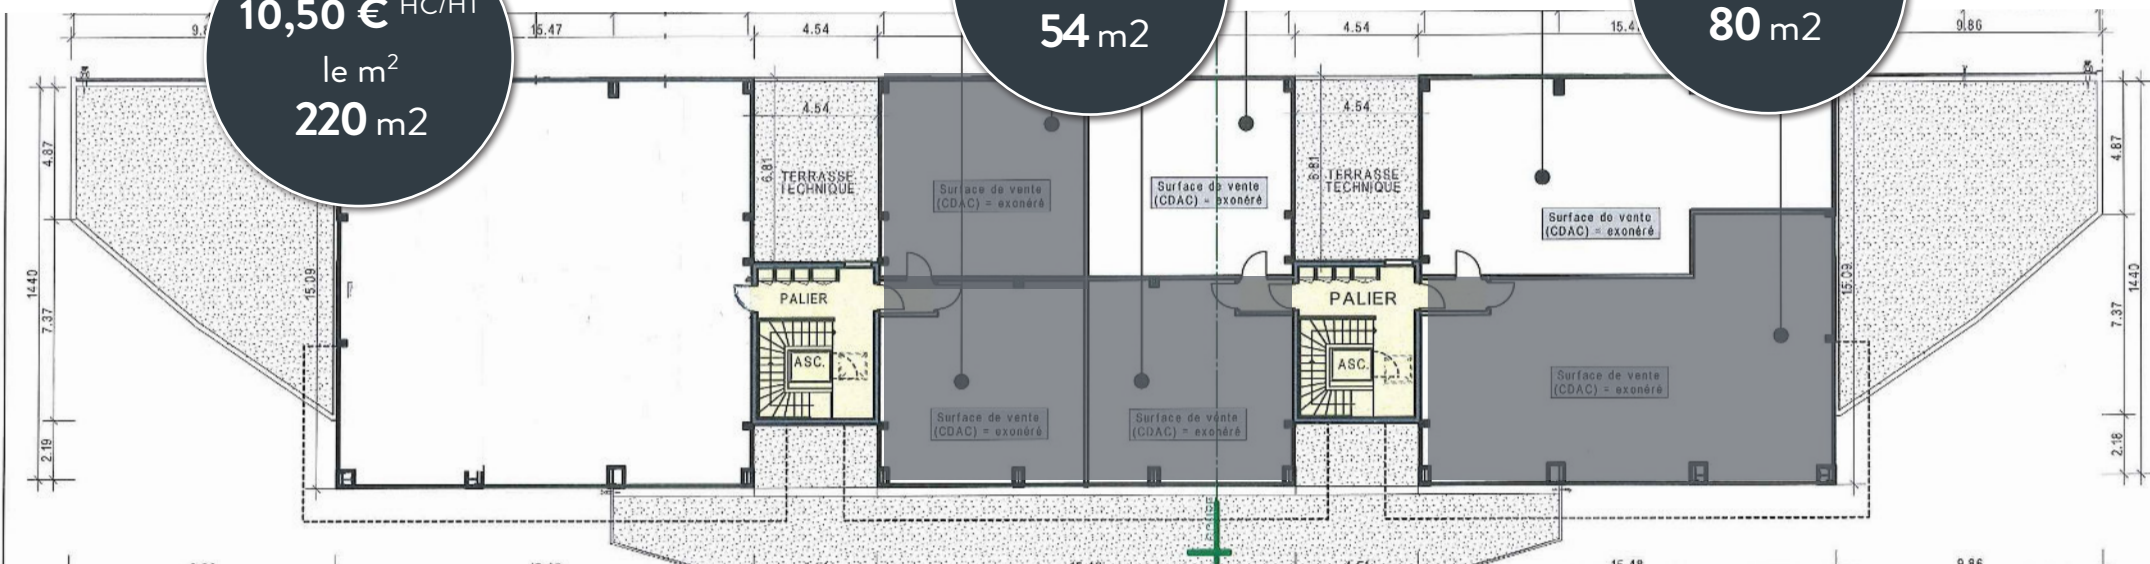

ST CYPRIEN - Pôle la Prades

LOCAUX COMMERCIAUX À LOUER

> Bâtiment 1- R+1

10,50 €^{HC/HT}
le m²
220 m²

12 €^{HC/HT}
le m²
54 m²

12 €^{HC/HT}
le m²
80 m²

Espaces réservés

Bat Opâle - Tecnosud - 440 Rue James Watt - 66100 PERPIGNAN

04 48 07 07 40

info@numaa.fr

PLATEAUX VIDES DIVISIBLES À LOUER

> Bâtiment 2- R+1

10,50 €^{HC/HT}
le m²
220 m²

10,50 €^{HC/HT}
le m²
220 m²

Espaces réservés

Bat Opâle - Tecnosud - 440 Rue James Watt - 66100 PERPIGNAN