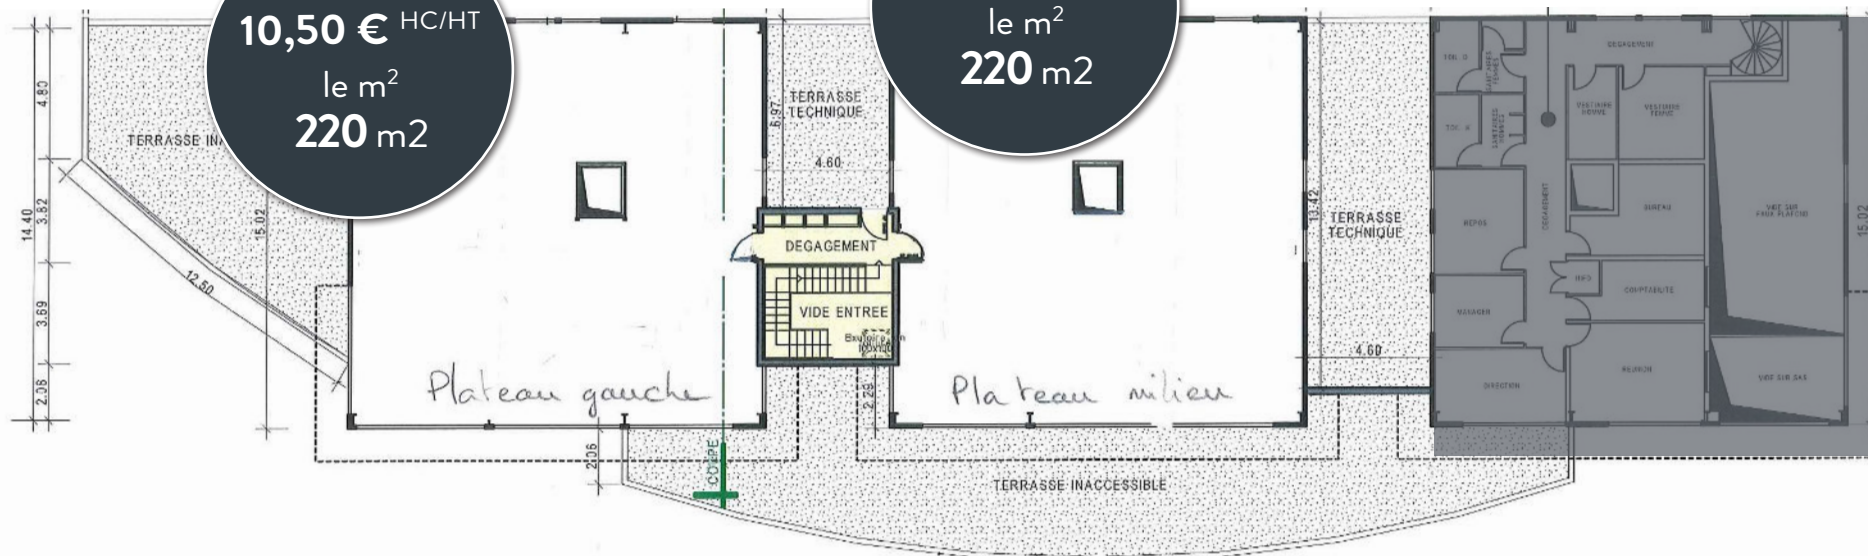

ST CYPRIEN - Pôle la Prades

LOCAUX COMMERCIAUX À LOUER

> Bâtiment 1- R+1

10,50 €^{HC/HT}
le m²
220 m²

12 €^{HC/HT}
le m²
54 m²

12 €^{HC/HT}
le m²
80 m²

Espaces réservés

Bat Opâle - Tecnosud - 440 Rue James Watt - 66100 PERPIGNAN

04 48 07 07 40

info@numaa.fr

PLATEAUX VIDES DIVISIBLES À LOUER

> Bâtiment 2- R+1

10,50 €^{HC/HT}
le m²
220 m²

10,50 €^{HC/HT}
le m²
220 m²

Espaces réservés

Bat Opâle - Tecnosud - 440 Rue James Watt - 66100 PERPIGNAN