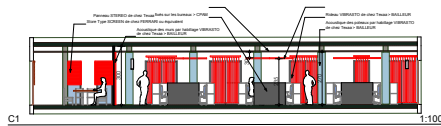

BUREAUX AMÉNAGÉS À LOUER

> Disponible au 01/07/2023

15 € HC/HT
le m²
324 m²

15 € HC/HT
le m²
324 m²

Pièces	m² sols
Bureau/Cadre	30.19
Circulation	7.65
Collectifs/Placards	32.24
Local 001	13.79
PFS	206.06
Sanitaires F	8.18
Sanitaires H	8.21
Total	326.82 m²