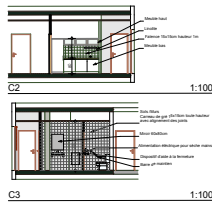

BUREAUX AMÉNAGÉS À LOUER

> Disponible au 01/07/2023

15 € HC/HT
le m²
324 m²

15 € HC/HT
le m²
324 m²

Pièces	m² sols
Bureau/Cadre	30.19
Circulation	7.65
Collectifs/Placards	32.24
Local 001	13.79
PFS	206.06
Sanitaires F	8.18
Sanitaires H	8.21
Total	326.82 m²