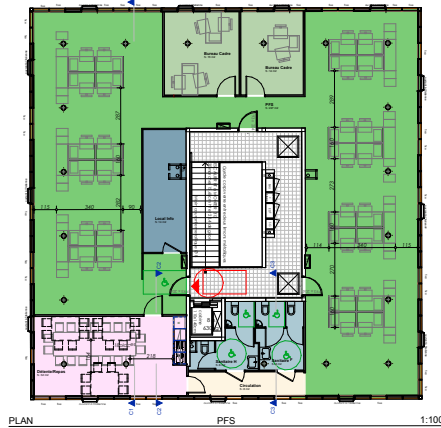

BUREAUX AMÉNAGÉS À LOUER

> Disponible au 01/07/2023

15 € HC/HT
le m²
324 m²

15 € HC/HT
le m²
324 m²

Pièces	m² sols
Bureau/Cadre	30.19
Circulation	7.65
Collectifs/Placards	32.24
Local 001	13.79
PFS	206.06
Sanitaires F	8.18
Sanitaires H	8.21
Total	326.82 m²