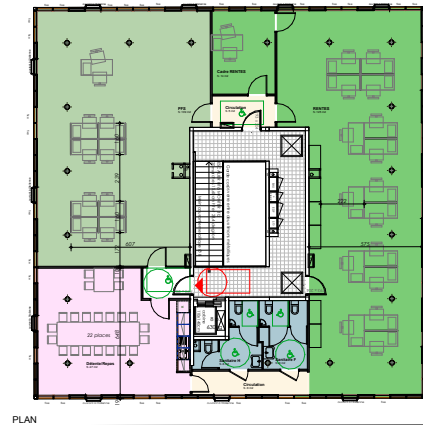

Bat Opale - Tecnosud - 440 Rue James Watt - 66100 PERPIGNAN

04 48 07 07 40

info@numaa.fr