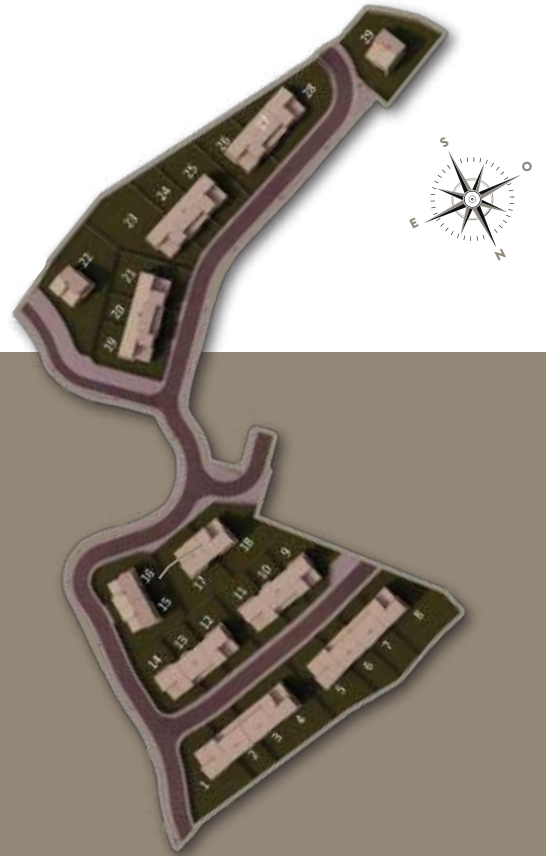

DOMAINE CERISAÉ

VOTRE TERRAIN À BÂTIR
À ARLES SUR TECH

**29 PARCELLES
DE 206 À 1002 M²
À PARTIR DE 37 500 €**

À PROXIMITÉ

Ecole maternelle et primaire, nombreuses associations, Supermarchés, Boulangerie, Pâtisserie, Banque, Coiffeur, Cabinet médical et infirmier, Masseur Kinésithérapeute, Maison de retraite ...