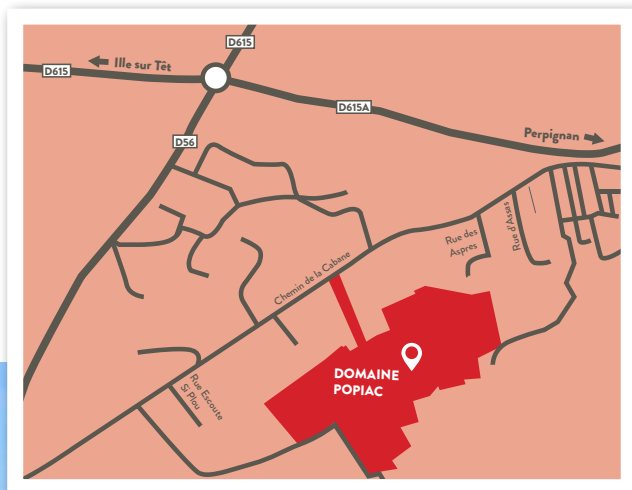

DOMAINE CERISAÉ

VOTRE TERRAIN À BÂTIR
À CORBÈRE LES CABANES

**69 PARCELLES
DE 194 À 700 M²
À PARTIR DE 45 000 €**

À PROXIMITÉ

Ecoles maternelle et primaire, Epicerie, Boulangerie pâtisserie, Restaurant, Garage Automobile, Mairie, Bureau de Poste, Kinésithérapeute, Coiffeur.